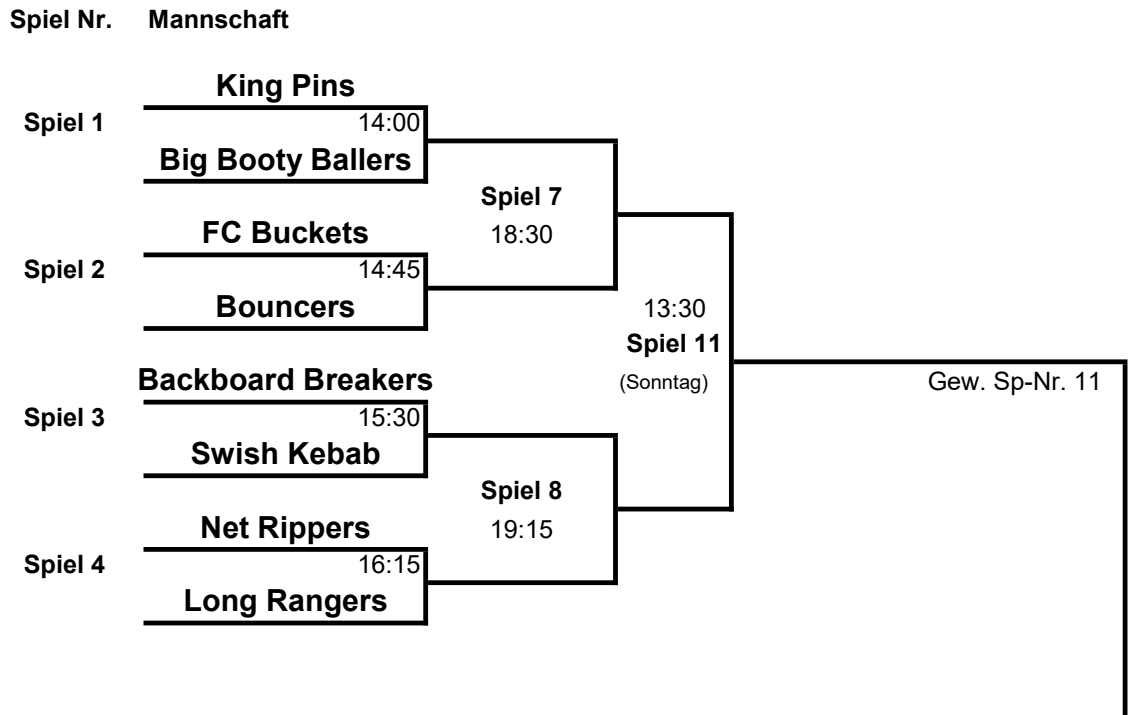

Gewinnerrunde

Verliererrunde

* Spiel 15 findet statt falls der Gewinner aus der Verliererrunde kommt!
Spiele 1 - 8 finden am Samstag statt - die restlichen am Sonntag!