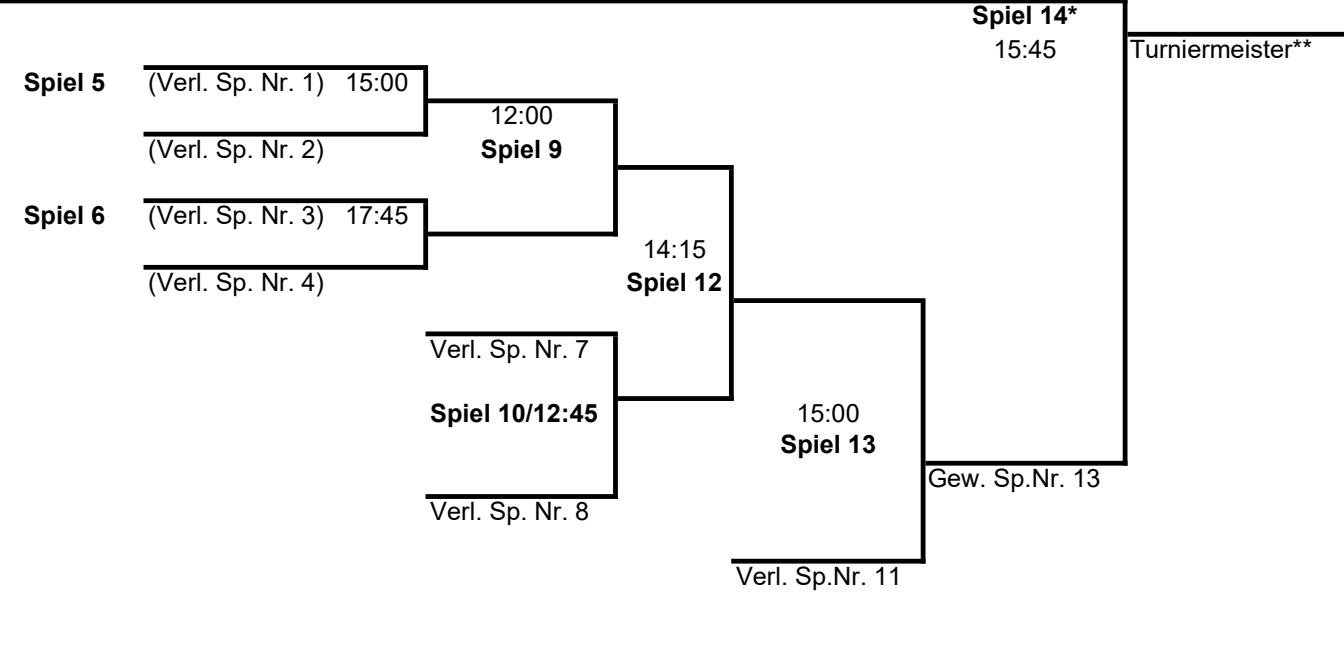

Gewinnerrunde

Verliererrunde

* Spiel 15 findet statt falls der Gewinner aus der Verliererrunde kommt!
Spiele 1 - 8 finden am Samstag statt - die restlichen am Sonntag!